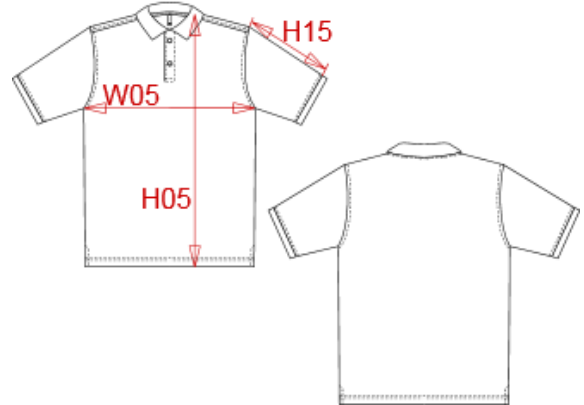

KARIBAN

REFERENCE : K248

SIZES : 3M_6M_9M_12M_18M_24M_36M

COMPOSITION :

Main fabric : Combed cotton pique 220 100%cotton

WEIGHT :

Main fabric : 220 gsm

ARTICLE WEIGHT :

60 gr/pc

| DESCRIPTION | |
|---------------------|---------------------------------|
| Français : | Polo manches courtes bébé |
| English : | Babies' short sleeve polo shirt |
| Nederlands : | Baby polo korte mouwen |
| Deutsch : | BABY KURZARM POLO |
| Español : | Polo de manga corta para bebé |
| Italiano : | POLO NEONATO MANICHE CORTE |
| Português : | Polo de bebé manga curta |

| COLORS | PANTONE SERIGRAPHIE |
|----------|---------------------|
| White | White |
| Black | Black |
| Navy | 296C |
| Red | 200C |
| Sky blue | 278C |
| Fuchsia | 219C |

| MEASUREMENT | | | | | | | |
|---|-------|-------|-------|-------|-------|-------|-------|
| Description | 3M | 6M | 9M | 12M | 18M | 24M | 36M |
| H05 Hauteur totale / Total height | 26,60 | 28 | 29,25 | 30,50 | 32,25 | 34,25 | 37,75 |
| W05 1/2 largeur poitrine / 1/2 chest width | 22 | 23,25 | 24,50 | 26 | 26,75 | 27,75 | 29,75 |
| H15 Longueur manche / Sleeve length | 7 | 7,50 | 8,25 | 9 | 9,25 | 9,75 | 10,50 |

| CARE LABEL | | | | |
|------------|--|--|--|--|
| | | | | |

| PACKING | |
|---------|--|
| Box | 25 pcs / box 3M-6M => L:26cm W:19cm H:15cm GW:1.90kg NW:1.40kg 9M-12M => L:27cm W:20cm H:16cm GW:2.20kg NW:1.70kg 18M-36M => L:31cm W:21cm H:16cm GW:2.60kg NW:2.10kg |